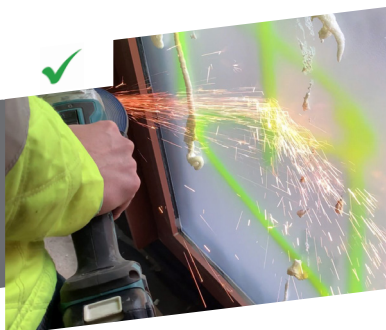

LIQUIFOIL představuje jednoduchý a dlouhodobý způsob ochrany otvorových výplní oken, dveří a fasád, před poškozením po dobu stavebních prací. Lehko aplikovatelná pomocí tlakového stříkání na stavbě nebo v dílně, s dobou schnutí 30-120 min., v závislosti na teplotě a vlhkosti. Lehce odstranitelná už po 24h. Vysoká mechanická odolnost zajišťuje bezpečnou ochranu například i proti přímému vystavení žhavých okují z broušení. LIQUIFOIL je produkt na vodní bázi, netoxický, nehořlavý, bez negativního vlivu na životní prostředí. ALLMEDIA zajišťuje jak technickou podporu a prodej, tak ve spolupráci s partnery i aplikaci a odstranění LIQUIFOIL.

ALLMEDIA

LIQUIFOIL je použitelná na sklo, rámy otvorových výplní a fasády

Jednoduchá a rychlá aplikace
ochrání celý rám okenní výplně
s dobou schnutí 30-120min.

mokrá

suchá

čas schnutí 30-120min

Vysoká mechanická odolnost
pro 100% ochranu skla a rámu
a snadné odstranění již po 24h.